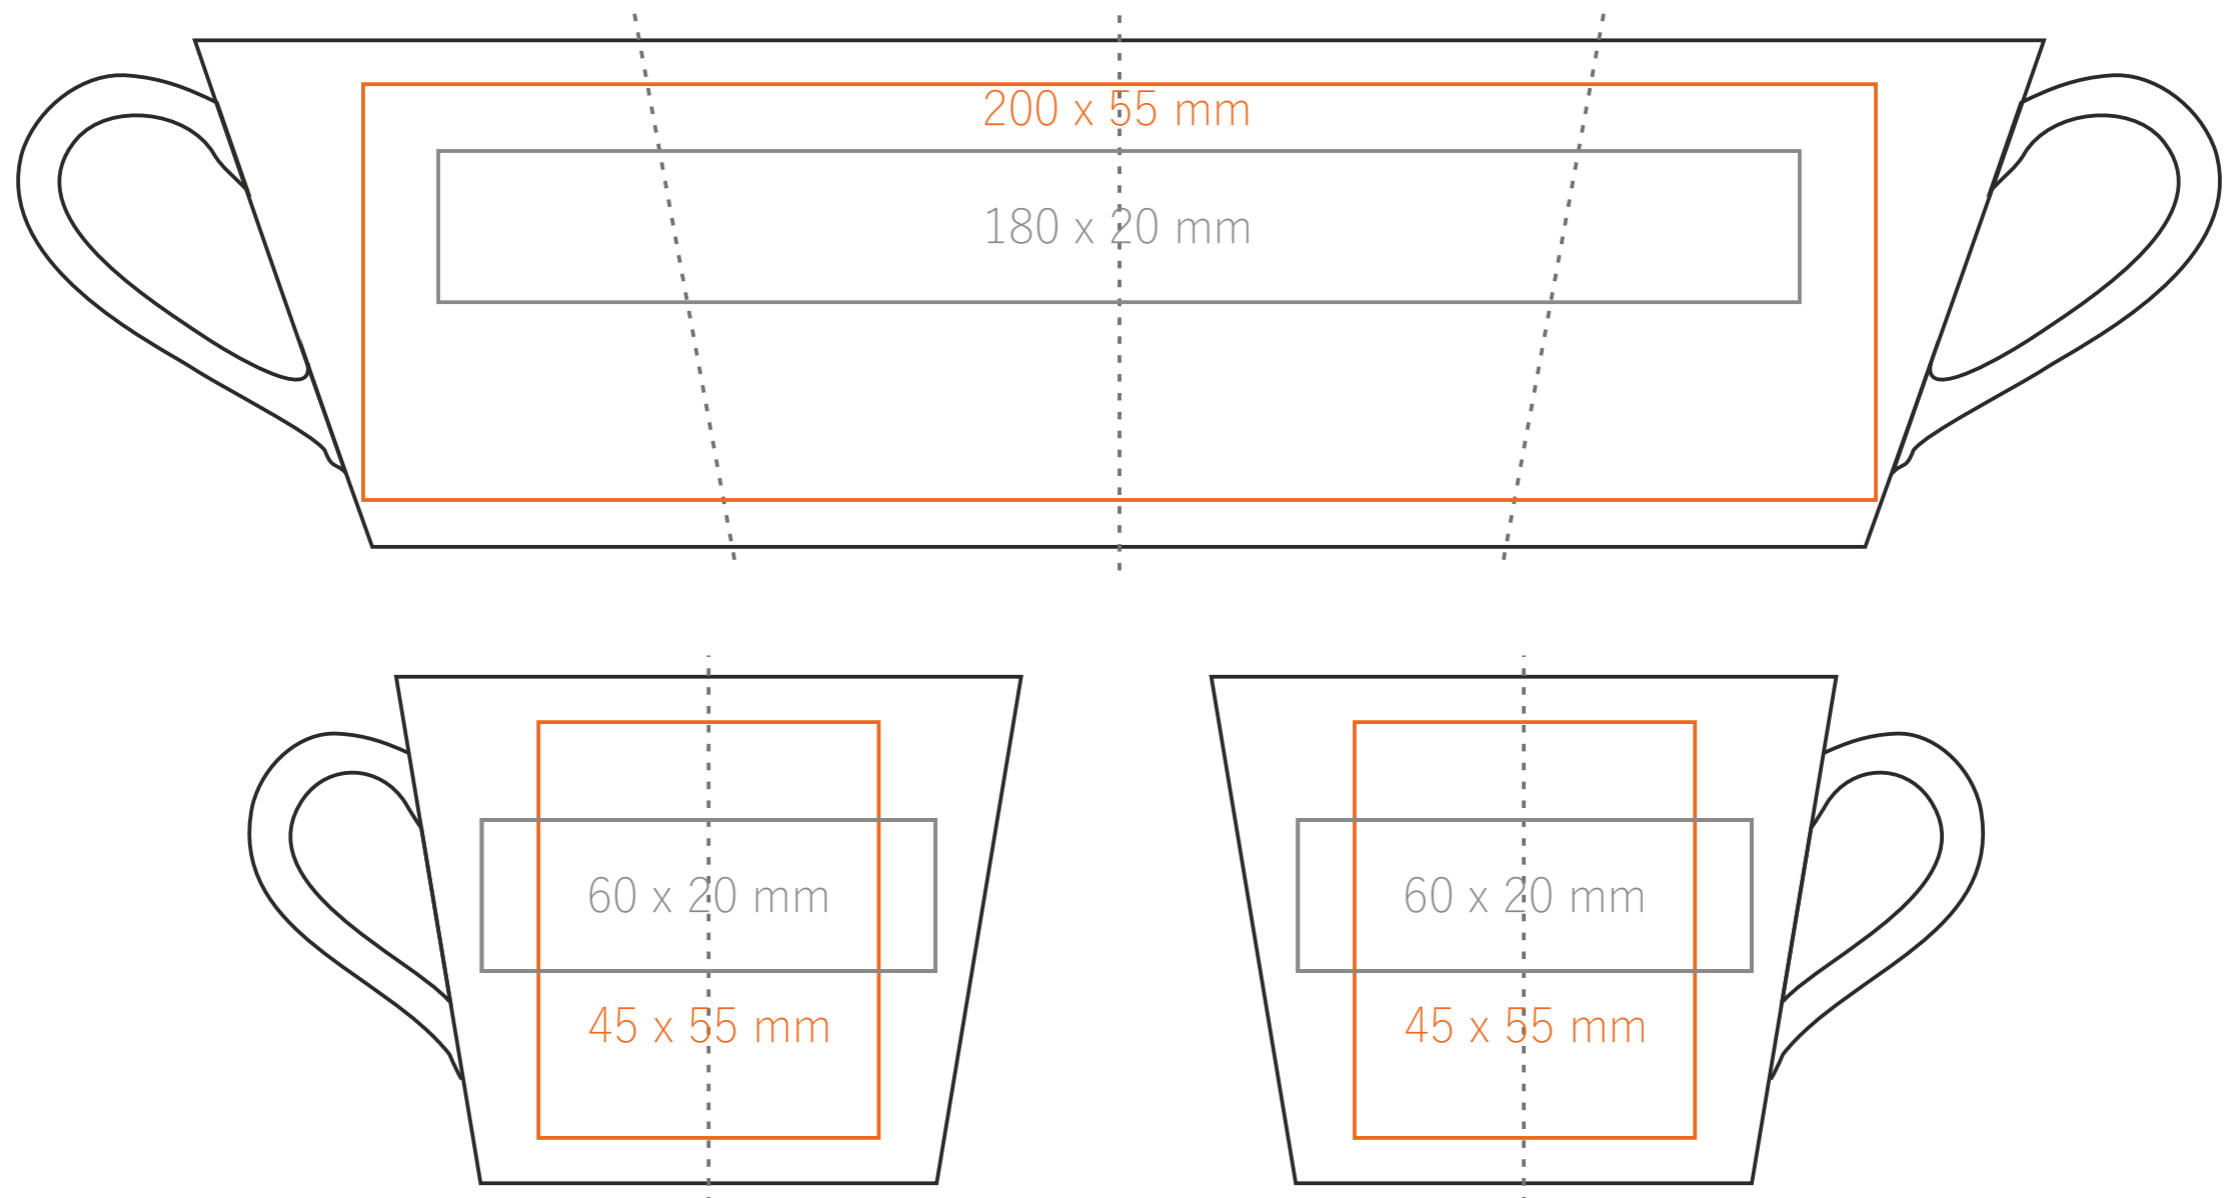

# C\_214 Opty set

200 ml / h: 67 mm / Ø 82 mm

saucer Ø 150 mm

Nadruk wewnątrz na ścianie - 40 x 15 mm  
 Nadruk wewnątrz na dnie - Ø 30 mm  
 Nadruk od spodu - Ø 35 mm

\*W przypadku projektów dla kalkomanii wybiegających poza standardową powierzchnię nadruku prosimy o kontakt z działem handlowym.

[Jak należy przygotować projekty do druku](#)

legenda

- Nadruk kalkomania (Transfer Print)
- Piaskowanie (Sensitive Touch)
- Nadruk bezpośredni (Direct Print)