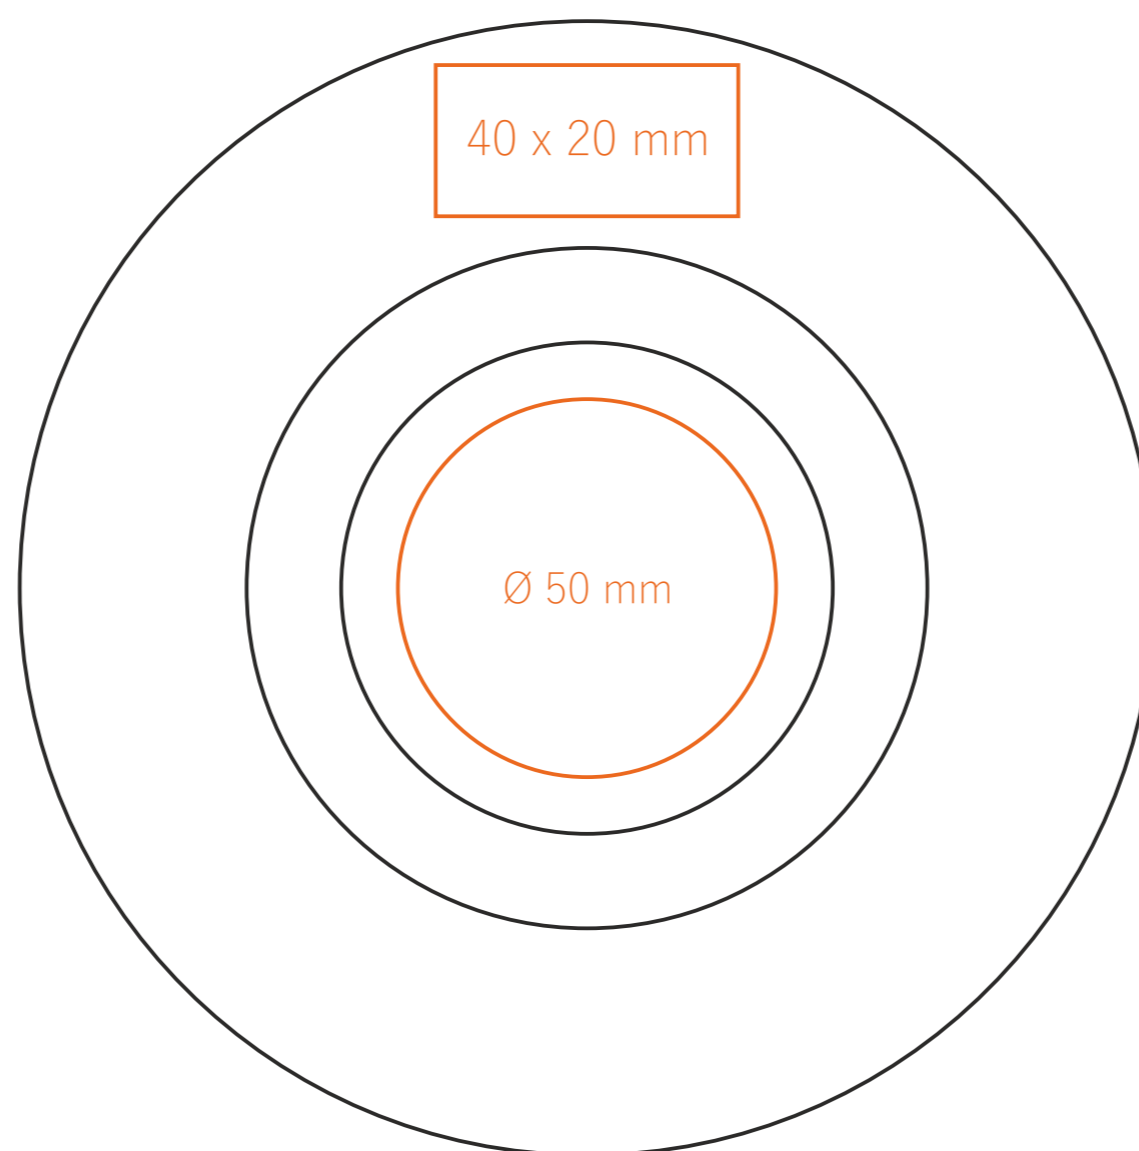

# C\_214 Opty set

200 ml / h: 67 mm / Ø 82 mm

saucer Ø 150 mm

Nadruk wewnątrz na ścianie - 40 x 15 mm  
 Nadruk wewnątrz na dnie - Ø 30 mm  
 Nadruk od spodu - Ø 35 mm

\*W przypadku projektów dla kalkomanii wybiegających poza standardową powierzchnię nadruku prosimy o kontakt z działem handlowym.