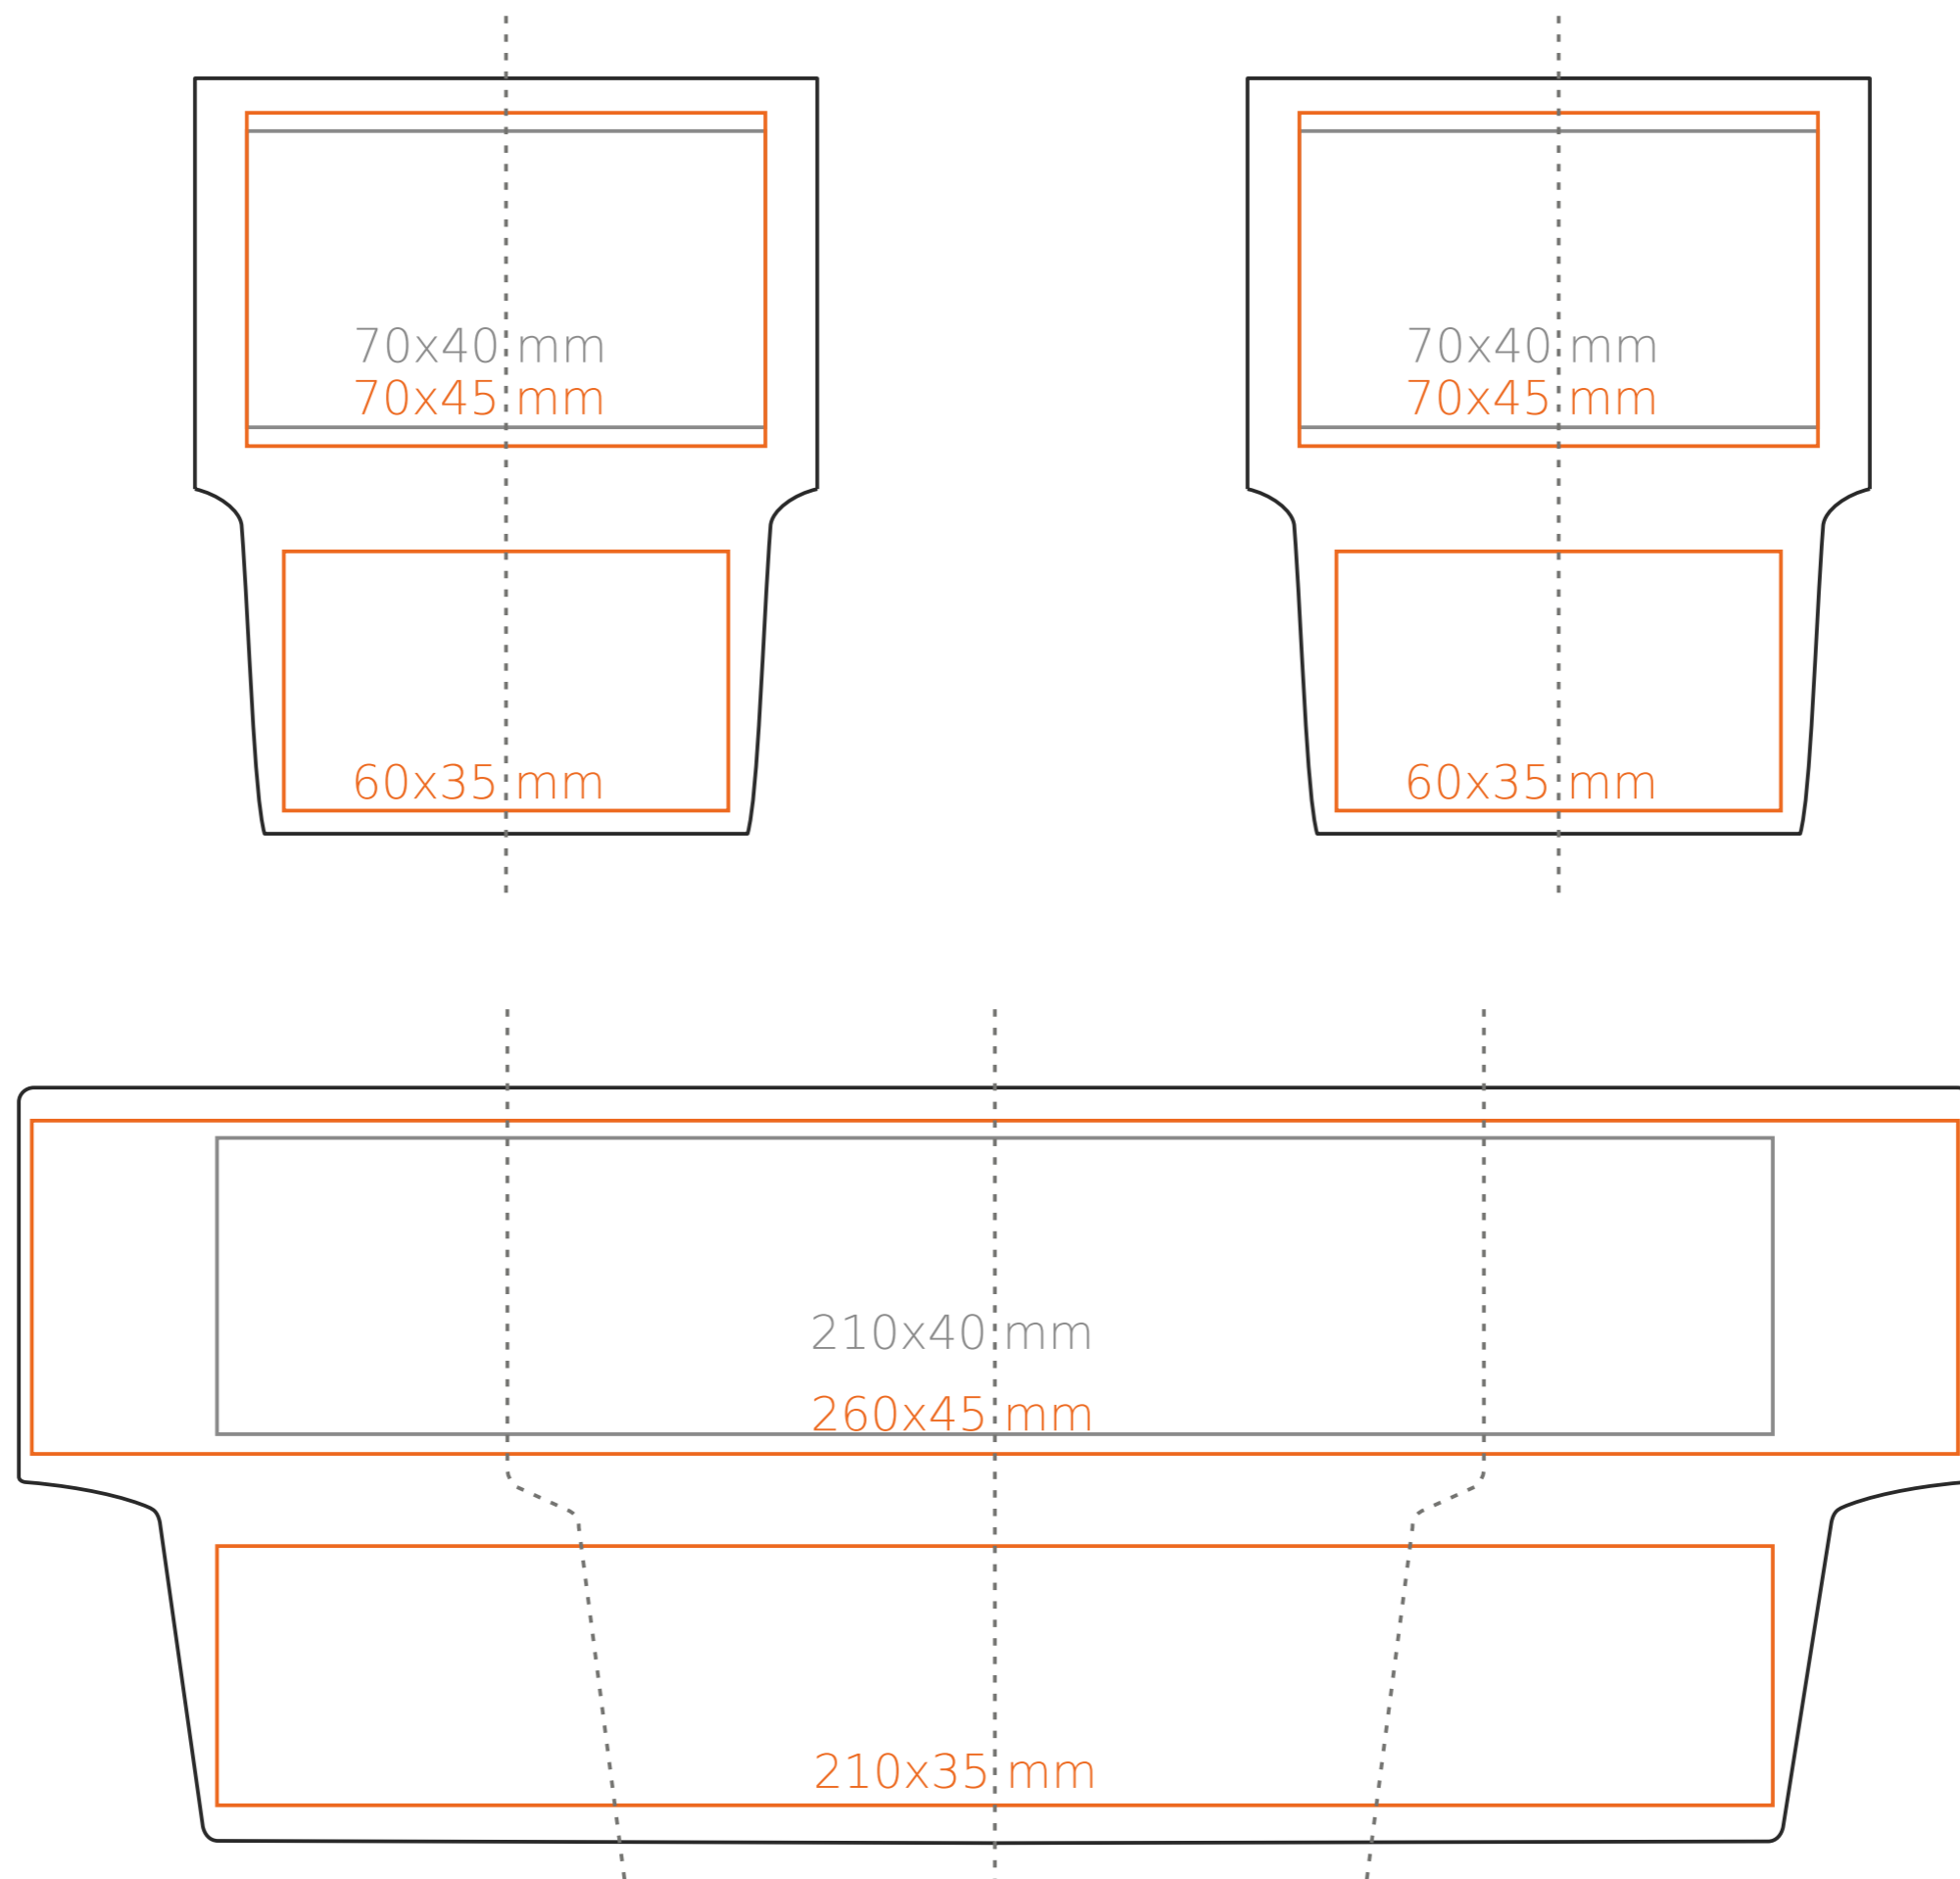

M/105 **Freddo**

300 ml / h: 102 mm / Ø 84 mm

- Nadruk wewnątrz na ściance - 40 x 15 mm
- Nadruk wewnątrz na dnie - Ø 35 mm
- Nadruk od spodu - Ø 45 mm

\*W przypadku projektów dla kalkomanii wybiegających poza standardową powierzchnię nadruku prosimy o kontakt z działem handlowym.

## legenda

- Nadruk kalkomania (Transfer Print)
- Piaskowanie (Sensitive Touch)
- Nadruk bezpośredni (Direct Print)